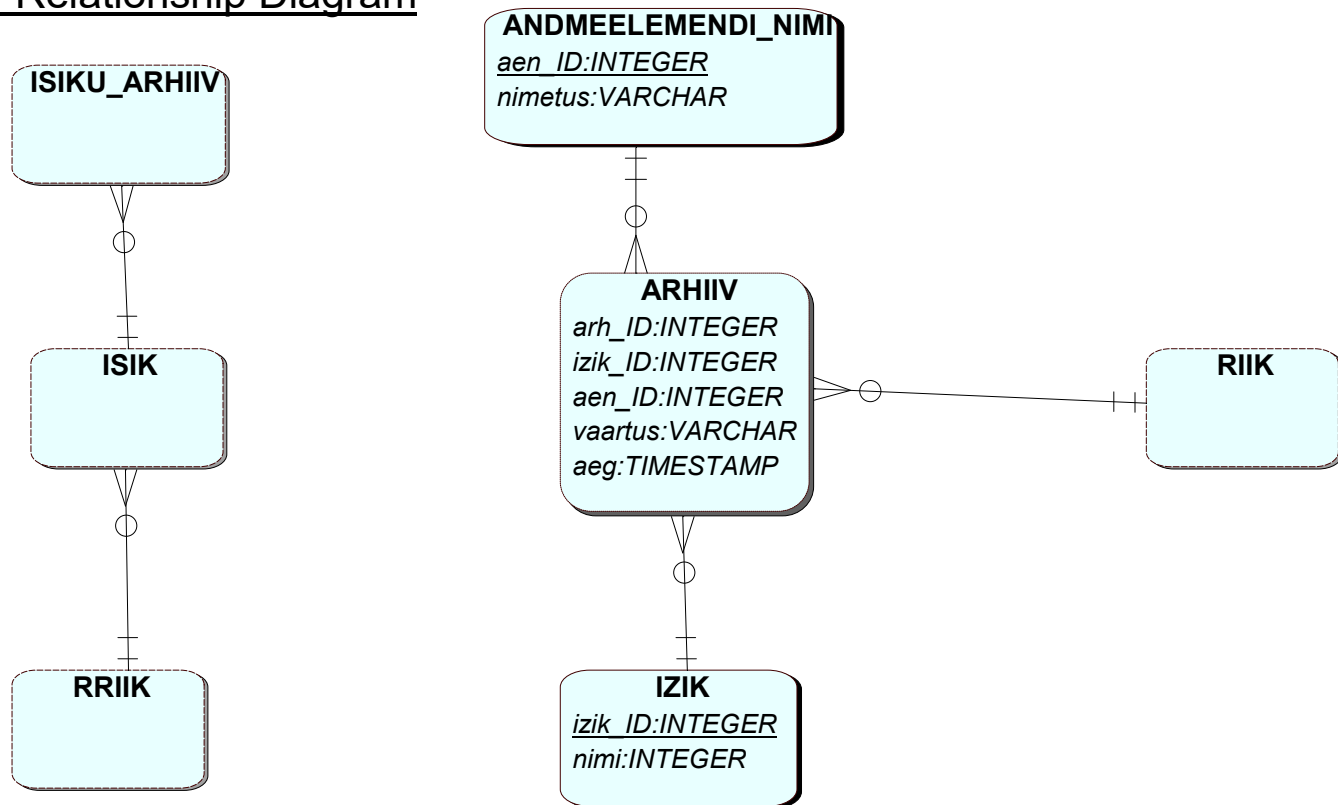

Entity Relationship Diagram

YKSUS
yksus ID:INTEGER
 kood:VARCHAR
 nimetus:INTEGER
 alates:DATE
 kuni:DATE
 ylemus_yksuse_ID:INTEGER