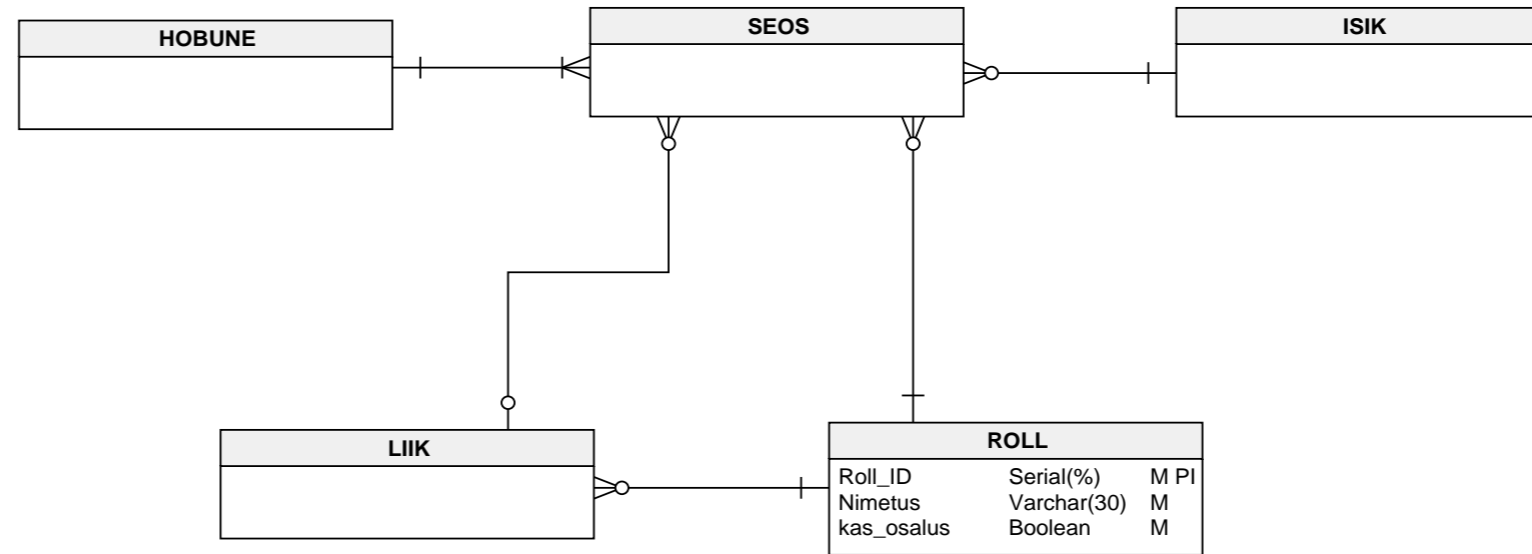

NIR er toni teha

RENDILEPING

HIPODROOM