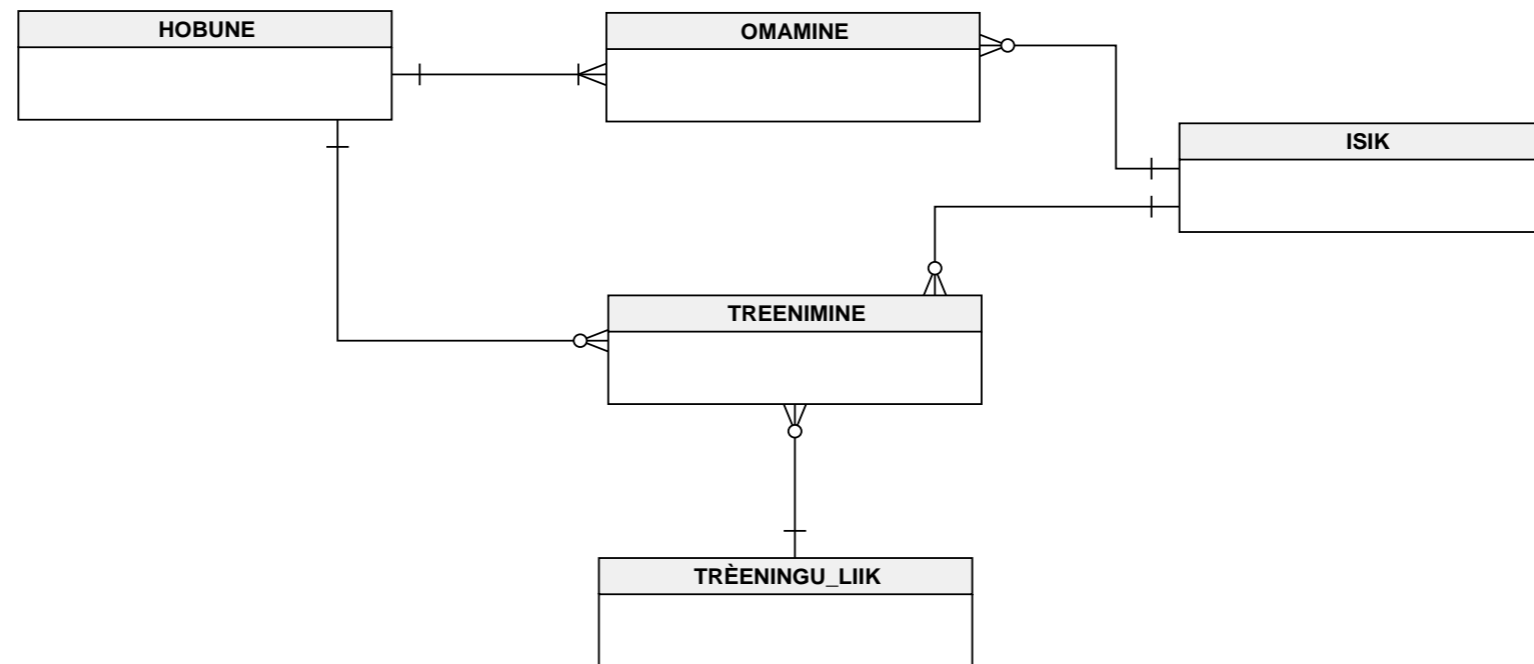

NIR er toni teha

RENDILEPING

HIPODROOM