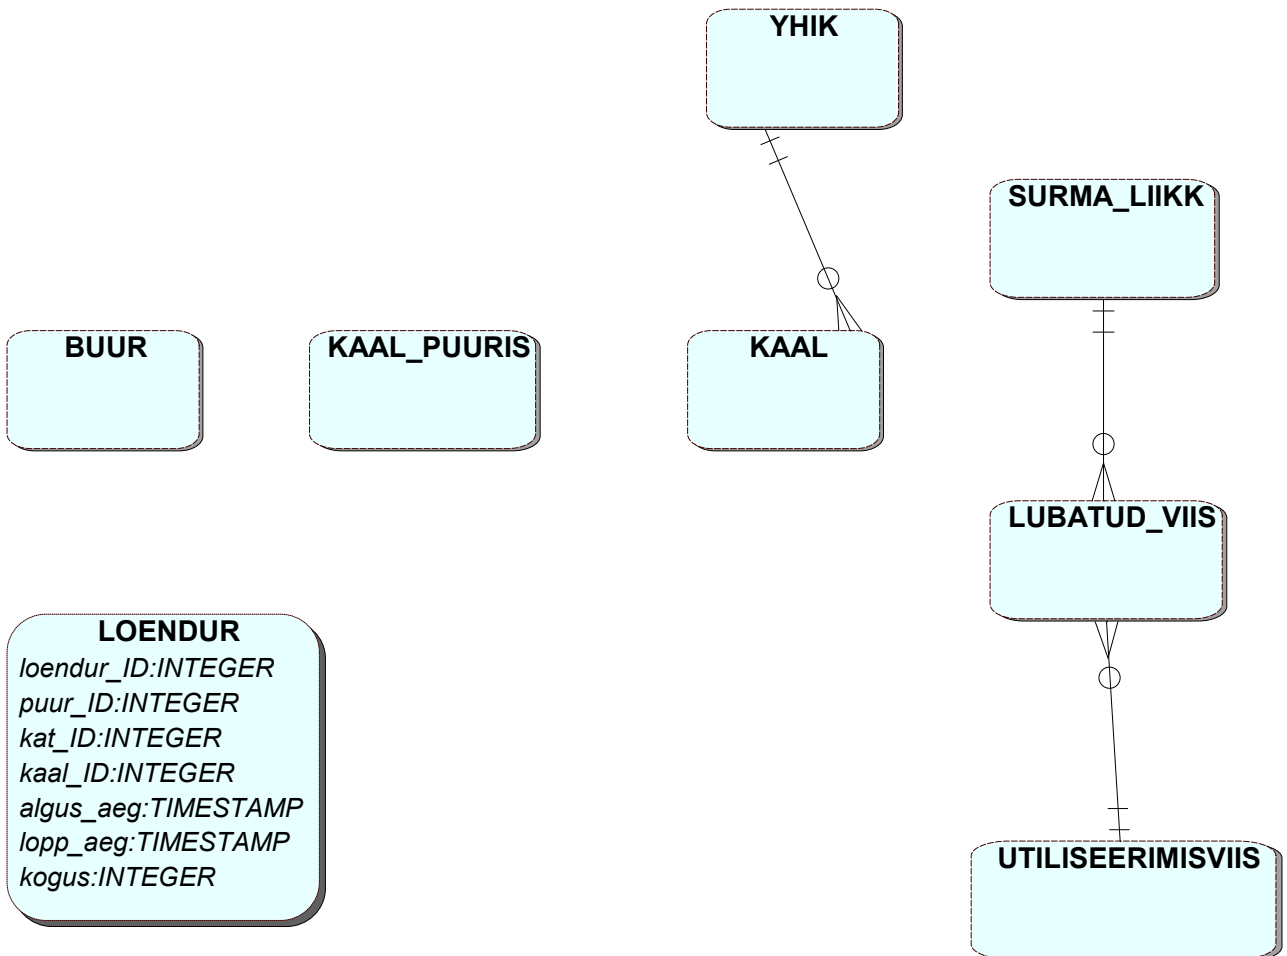

# Entity Relationship Diagram

**LOENDUR**  
*loendur\_ID:INTEGER*  
*puur\_ID:INTEGER*  
*kat\_ID:INTEGER*  
*kaal\_ID:INTEGER*  
*algus\_aeg:TIMESTAMP*  
*lopp\_aeg:TIMESTAMP*  
*kogus:INTEGER*

**KANAA**

UTILISEERIMINE